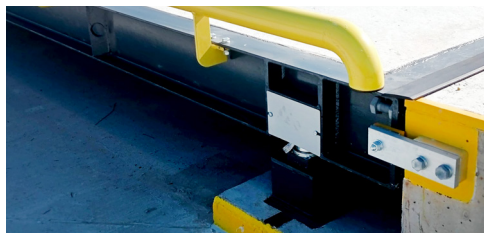

NAJWYŻSZA JAKOŚĆ I TRWAŁOŚĆ

Najwyższą jakość i trwałość zapewniamy dzięki pełnej kontroli nad całym procesem produkcji. Waga Scalex SB potrafi sprostać wszystkim stawianym jej zadaniom przy ważeniu pojazdów samochodowych. Fundamenty wag wykonują nasze wyspecjalizowane zespoły budowlane, a instalacją i serwisem zajmują się nasi wykwalifikowani specjaliści. Szczególnie zalecana w przemyśle wydobywczym i surowców mineralnych oraz trwałych instalacjach, których planowany okres użytkowania wynosi przynajmniej kilkadziesiąt lat.

ZGODNOŚĆ EUROPEJSKA, NORMY I BEZPIECZEŃSTWO EKSPLOATACJI

Waga samochodowa Scalex SB spełnia wszystkie unijne wymagania dotyczące bezpieczeństwa, dokładności i niezawodności. Posiada certyfikat typu WE do zastosowań handlowych oraz zgodność z odpowiednimi dyrektywami europejskimi dotyczącymi wag nieautomatycznych, kompatybilności elektromagnetycznej i urządzeń niskonapięciowych.

CYFROWA PLATFORMA WAŻENIA W CHMURZE – MSCALES

Dzięki mScales dane z wag trafiają bezpośrednio do chmury i stają się natychmiast dostępne w całej organizacji. Niezależnie od branży i lokalizacji, użytkownicy mogą korzystać z informacji w czasie rzeczywistym. Zawsze tam, gdzie są potrzebne. mScales usprawnia procesy, eliminuje ręczne operacje i zapewnia pełną transparentność łańcucha dostaw (Dostawca, Przewoźnik, Odbiorca).

- Intuicyjny interfejs i łatwe zarządzanie danymi
- Automatyczne przekazywanie zleceń bezpośrednio do wagi
- Dostęp do danych w chmurze. Zawsze i wszędzie, 24/7

SCALEX – ROZWIĄZANIE ON-PREMISE NA SERWERACH KLIENTA