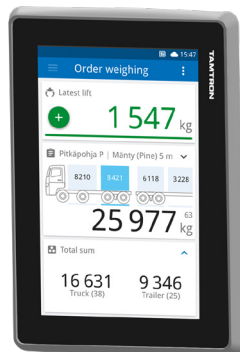

Vägningen sker under lastningen, vilket gör att rätt vikt kan uppnås omedelbart och onödiga resor till externa lastbilsvägar undviks. Detta sparar tid och förbättrar driftseffektiviteten.

One Timber är enkel att använda och utformad för snabb lastning, med en kapacitet på upp till 10 ton. Vågen är typgodkänd (MID) och kan användas för kommersiella ändamål inom EU. Fakturering kan baseras direkt på vägdata från den verifierade vågen.

TILLGÄNGLIGA VÅGLÄNKAR

TeknikStrain gauge-länk, trådlös

Kapacitet10 t

TypATNV

Mått, mm (övre – undre)

184–100
184–80

80–100
80–80

234–100
234–80

INNOVATIV DISPLAY OCH STRAIN GAUGE VÅGLÄNK

One Timber Timmerkransvåg kombinerar de innovativa funktionerna hos Tamtron One Display och nästa generations Strain gauge våglänk. Dessa komponenter kommunicerar trådlöst, vilket garanterar snabb och effektiv drift. Installationen går snabbt och systemet är klart att användas på nolltid. Vågen är konstruerad för tung, dygnet runt-användning och levererar exakt vägning även under svåra förhållanden. Med minimala underhållsbehov fungerar One Timber pålitligt trots varierande temperaturer och luftfuktighet.

One Timber
Timmerkransvåg

One Timber
Forwarder

TAMTRON ONE DISPLAY SPECIFIKATIONER

- ▶ Mått (utan fäste)..... 205 x 144 x 45 mm
- ▶ Vikt (inkl. fäste) 1 kg
- ▶ Driftsspänning 12/24 VDC
- ▶ Skyddsklass..... IP67
- ▶ Driftstemperatur..... -25–+50 °C
- ▶ Displayfunktion..... 7-tums kapacitiv pekskärm
- ▶ Upplösning..... 800 x 480
- ▶ Anslutningsgränssnitt..... 4G, WLAN, GPS, USB, Ethernet, Bluetooth