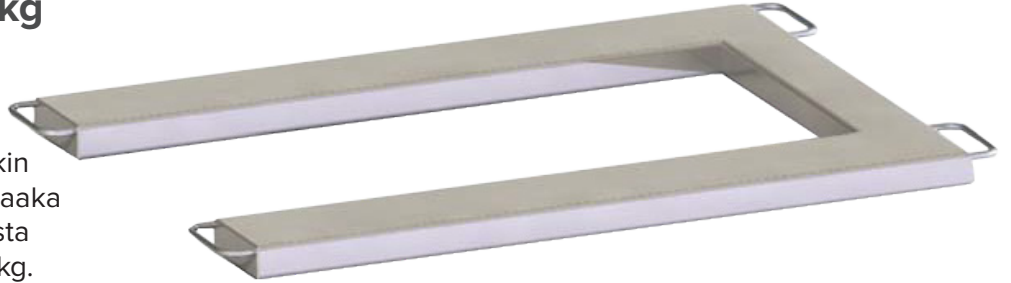

LAVAVAA'AT

PSP4300 / 600 – 3000 kg

Kevytrakenteinen, vain 100 cm leveä lavavaaka sopii ahtaisiin tiloihin. Kantokahvojen avulla vaaka on helposti siirrettävissä paikasta toiseen, sillä se painaa vain 50 kg.

Lavavaaka on varustettu neljällä ruostumattomalla punnitusanturilla. Anturien ja kytkentärasian suojausluokka on IP68. Toimitukseen sisältyy 5 m pituinen kaapeli vaakapääteille.

Vaaka on vakauskelpoinen (luokka III, 3000e) yhdessä hyväksytyjen vaakapäätteiden kanssa.