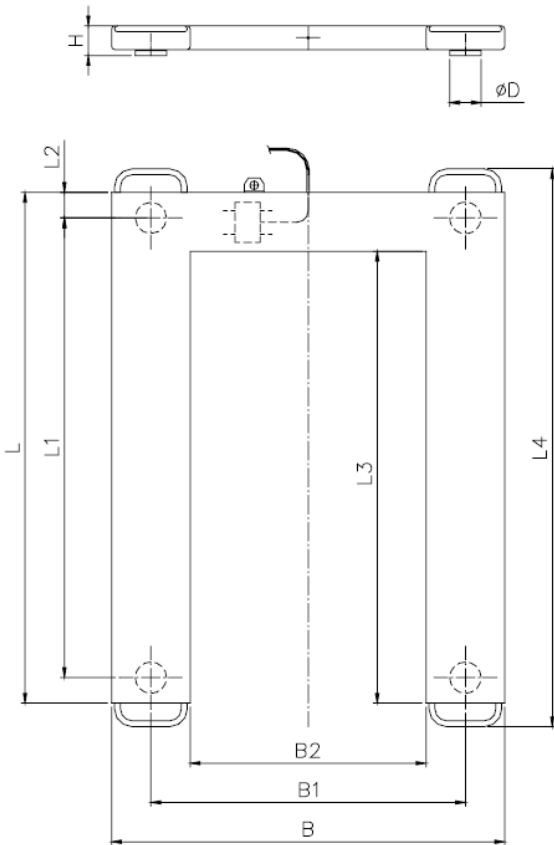

LAVAVAA'AT

PSP4300 / 600 – 3000 kg

Kevytrakenteinen, vain 100 cm leveä lavavaaka sopii ahtaisiin tiloihin. Kantokahvojen avulla vaaka on helposti siirrettävissä paikasta toiseen, sillä se painaa vain 50 kg.

Lavavaaka on varustettu neljällä ruostumattomalla punnitusanturilla. Anturien ja kytkentärasian suojausluokka on IP68. Toimitukseen sisältyy 5 m pituinen kaapeli vaakapääteille.

Vaaka on vakauskelpoinen (luokka III, 3000e) yhdessä hyväksytyjen vaakapäätteiden kanssa.

Punnituskyky	Varmennus-askelarvo (e)	Malli PSP4300 F1, F2, F3
600 kg	0,2 kg	X
1200 kg	0,5 kg	X
1500 kg	0,5 kg	X
2000 kg	1 kg	X
3000 kg	1 kg	X

Mitat mm	Malli PSP4300 F1, F2, F3
L	1300
L1	1170
L2	65
L3	1150
L4	1420
B	1000
B1	800
B2	600
H	72
D	80